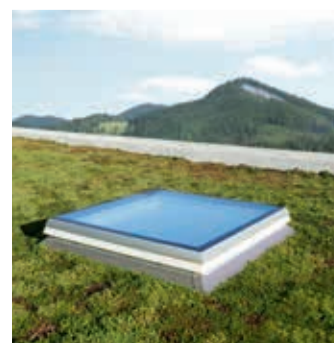

Firma: **SKYLUX**

Název výrobku: **Skylux iWindow**

Výrobce: Domelite s.r.o. člen skupiny AG.Plastics

Popis exponátu: Střešní světlík s plochým zasklením - otevírací pro účely větrání se zastíňujícím doplňkem, který se v případě větrání samočinně přiotevře. Dále LED osvětlení pro použití večerního svícení. Dalším doplňkem je síť proti hmyzu. Tento typ střešního světlíku nabízí elegantní design s kombinací moderních prvků a ovládání.