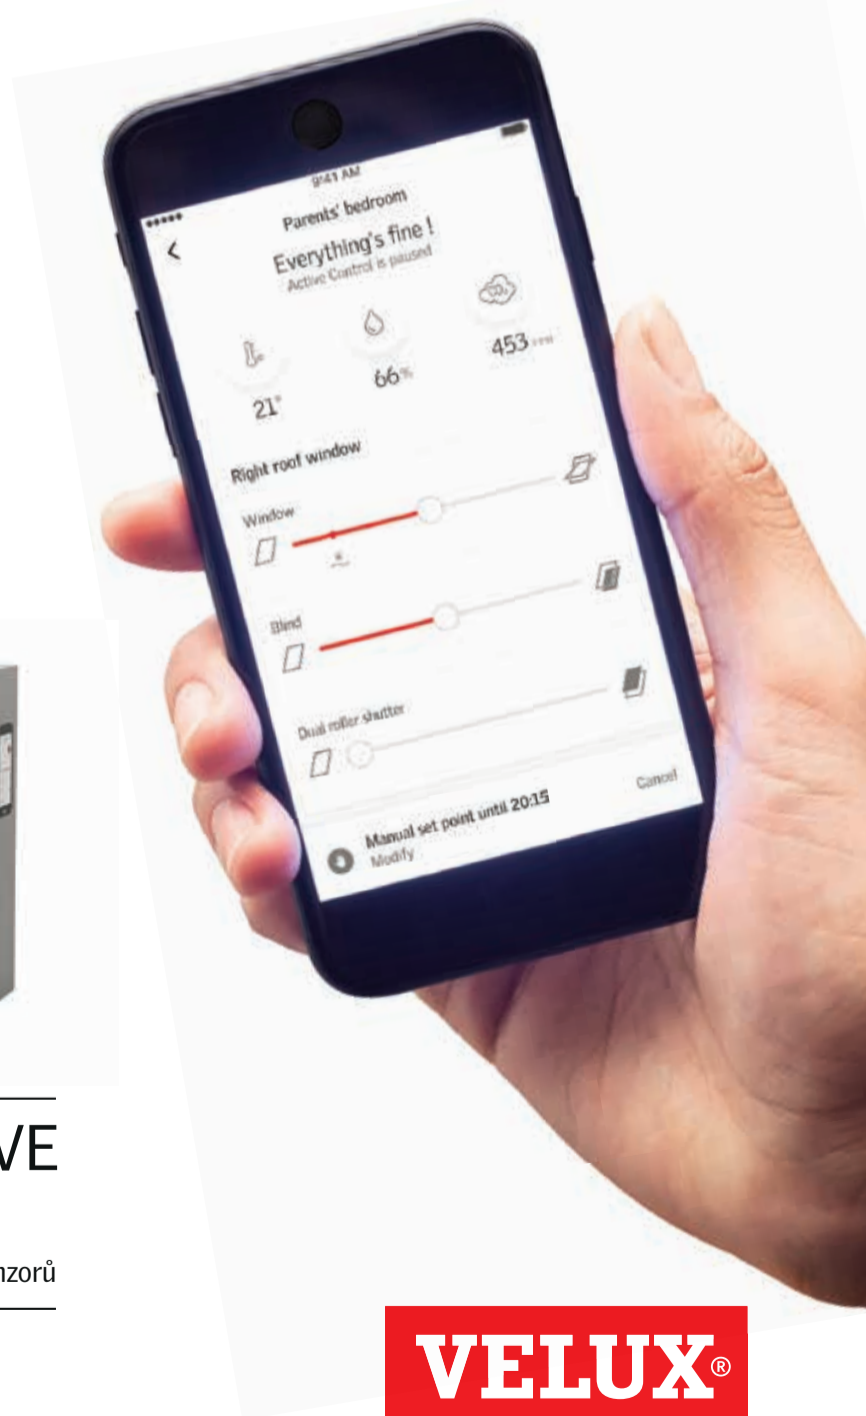

### Aktivní stínění

Proaktivně zavírá všechny venkovní rolety a markýzy VELUX INTEGRA® podle místní předpovědi počasí, například při hrozící vlně vedra.

### Jednoduchá instalace

VELUX ACTIVE můžete snadno nainstalovat sami bez odborné pomoci.

## VELUX ACTIVE

Inteligentní systém ovládání střešních oken, rolet a žaluzií VELUX s pomocí chytrých senzorů

with  
**NETATMO**

**VELUX®**

## PŘEHLED VYSTAVOVATELŮ