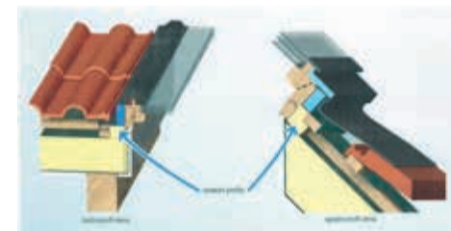

Firma: **FENESTRA střešní okna, s.r.o.**

Název výrobku: **IZOLAČNÍ PROFILY pro střešní okno v nadkroevní izolaci**

Výrobce: FENESTRA střešní okna, s.r.o.

Popis exponátu: Izolační profily zateplují prostor mezi střešním oknem a nadkroevní izolací. Vyrobeny z PIR izolace s $\lambda = 0,025 \text{ W/mK}$.

Hlavní výhody: bez tepelných mostů, zachování běžné montáže střešního okna.