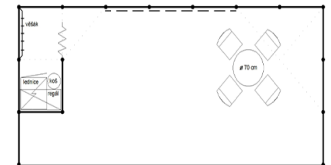

### Stánek TYP 4 - 21 m<sup>2</sup>

19 890 Kč

- Obvodové stěny
- Koberec 21 m<sup>2</sup>
- Zázemí 2 x 1 m
- Regál, 4 police
- Shrnovací, uzamykatelné dveře
- Lednice

- Stůl bílý, Ø 70 cm
- Židle čalouněná 4 x, černá
- Věšák stěnový