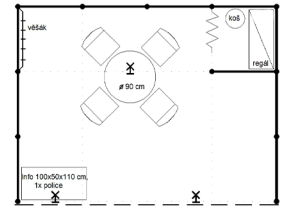

### Stánek TYP 2 - 12 m<sup>2</sup>

17 590 Kč

- Obvodové stěny
- Límec 33 cm
- Základní stropní rastr
- Koberec 12 m<sup>2</sup>
- Zázemí 1 x 1 m
- Infopult, výška 110 cm
- Regál skladový

- Shrnovací, uzamykatelné dveře
- Stůl bílý, Ø 90 cm
- Židle čalouněná 4 x, černá
- Věšák stěnový
- Koš odpadkový
- Bodové svítidlo 3 x