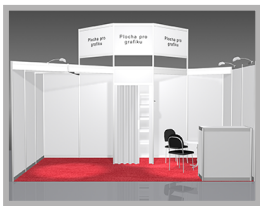

### Stánek TYP 3 - 15 m<sup>2</sup>

17 990 Kč

- Obvodové stěny
- Koberec 15 m<sup>2</sup>
- Zázemí 1 x 1 m
- Shrnovací uzamykatelné dveře
- Infopult, výška 110 cm
- Regál, 4 police
- Stůl bílý, Ø 70 cm

- Židle čalouněná 4 x, černá
- Věšák stěnový
- Koš odpadkový
- Bodové svítidlo 4x
- Poutač do výšky 3,6 m