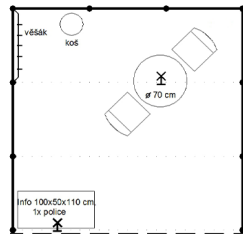

Stánek TYP 1 - 9 m²

12 890 Kč

- Obvodové stěny
- Límec 33 cm
- Základní stropní rastr
- Koberec 9 m²
- Infopult, výška 110 cm
- Stůl bílý, Ø 70 cm

- Židle čalouněná 2 x, černá
- Věšák stěnový
- Koš odpadkový
- Bodové svítidlo 2 x

☐ Ano, objednáme tento typ stánku

Název firmy

Kontaktní osoba

E-mail

Telefon

Barva koberce