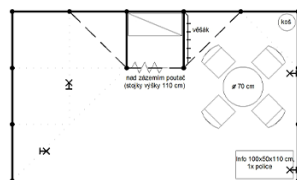

### Stánek TYP 3 - 15 m<sup>2</sup>

17 990 Kč

- Obvodové stěny
- Koberec 15 m<sup>2</sup>
- Zázemí 1 x 1 m
- Shrnovací uzamykatelné dveře
- Infopult, výška 110 cm
- Regál, 4 police
- Stůl bílý, Ø 70 cm

- Židle čalouněná 4 x, černá
- Věšák stěnový
- Koš odpadkový
- Bodové svítidlo 4x
- Poutač do výšky 3,6 m