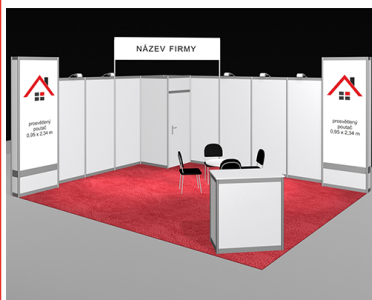

Stánek S3 – stánek rohový 5 x 6 m

59 200 Kč

- Stavba stěn, poutač do výšky 3,5 m (grafika není zahrnuta v ceně)
- 2x prosvětlená stěna s grafikou (mléčné plexi s potiskem)
- Zázemí 1x1 m, dveře
- Koberec volitelné barvy
- Stůl Ø 90 cm
- 4x židle
- Výstavní pult 100 x 50 x 110 cm
- Regál Combi
- Věšák
- Odpadkový koš
- 5x svítidlo