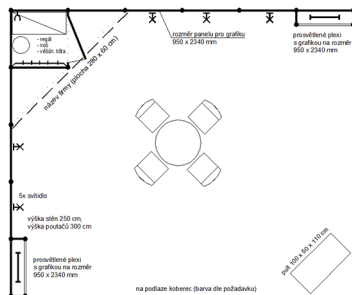

Varianta S2a – rohový

Varianta S2b - řadový

Možnost přidání textilního poutače MAXIMA 2 x 3 m a/ nebo oboustranného svítícího poutače Octalumina.

3a. rohová expozice 6 x 4 m

3b. řadová expozice 6 x 4 m

- Stavba stěn, poutač do výšky 4 m (grafika není zahrnuta v ceně)
- Zázemí 1x2 m, dveře
- Koberec volitelné barvy
- Stůl Ø 90 cm
- 4x židle
- Regál Combi
- Věšák
- Odpadkový koš
- 6x svítidlo

Stánek S3 – stánek rohový 5 x 6 m

59 200 Kč

- Stavba stěn, poutač do výšky 3,5 m (grafika není zahrnuta v ceně)
- 2x prosvětlená stěna s grafikou (mléčné plexi s potiskem)
- Zázemí 1x1 m, dveře
- Koberec volitelné barvy
- Stůl Ø 90 cm
- 4x židle
- Výstavní pult 100 x 50 x 110 cm
- Regál Combi
- Věšák
- Odpadkový koš
- 5x svítidlo

- Konstrukce MAXIMA do výšky 5 m
- Celoplošná grafika na textilií 24 m²
- Zázemí 2x2 m, dveře
- Koberec volitelné barvy 40 m²
- 2x stůl Ø 90 cm
- 8x židle
- Výstavní pult 100 x 50 x 110 cm
- Regál Combi, 4 police
- Věšák
- Odpadkový koš
- 15x svítidlo