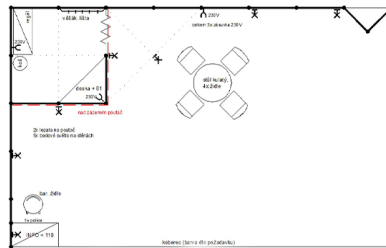

Stánek S1 – stánek rohový 8 x 5 m

42 900 Kč

- Stavba stěn a zázemí
- Poutač 2 x deska (grafika není zahrnuta v ceně, může být jen směrem do stánku)
- Koberec volitelné barvy 5 x 8 m
- Dveře shrnovací, uzamykatelné
- Infopult, v. 110 cm, s vrchní bílou deskou
- Regál skladový
- Barová židle
- Stůl Ø 90 cm
- Židle 4 x
- Věšák stěnový
- Koš odpadkový PVC
- Halogen svítidlo 2 x (nasvícení poutače)
- Bodová světla 5 x

Varianta S2a – rohový

Varianta S2b - řadový

Možnost přidání textilního poutače MAXIMA 2 x 3 m a/ nebo oboustranného svítícího poutače Octalumina.

3a. rohová expozice 6 x 4 m

3b. řadová expozice 6 x 4 m

- Stavba stěn, poutač do výšky 4 m (grafika není zahrnuta v ceně)
- Zázemí 1x2 m, dveře
- Koberec volitelné barvy
- Stůl Ø 90 cm
- 4x židle
- Regál Combi
- Věšák
- Odpadkový koš
- 6x svítidlo

- Konstrukce MAXIMA do výšky 5 m
- Celoplošná grafika na textilií 24 m²
- Zázemí 2x2 m, dveře
- Koberec volitelné barvy 40 m²
- 2x stůl Ø 90 cm
- 8x židle
- Výstavní pult 100 x 50 x 110 cm
- Regál Combi, 4 police
- Věšák
- Odpadkový koš
- 15x svítidlo