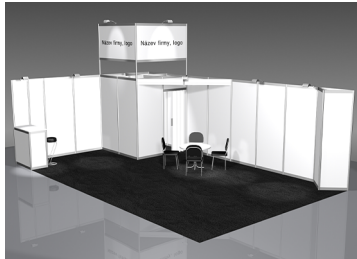

Stánek S1 – stánek rohový 8 x 5 m

42 900 Kč

- Stavba stěn a zázemí
- Poutač 2 x deska (grafika není zahrnuta v ceně, může být jen směrem do stánku)
- Koberec volitelné barvy 5 x 8 m
- Dveře shrnovací, uzamykatelné
- Infopult, v. 110 cm, s vrchní bílou deskou
- Regál skladový
- Barová židle
- Stůl Ø 90 cm
- Židle 4 x
- Věšák stěnový
- Koš odpadkový PVC
- Halogen svítidlo 2 x (nasvícení poutače)
- Bodová světla 5 x

Varianta S2a – rohový

Varianta S2b - řadový

Možnost přidání textilního poutače MAXIMA 2 x 3 m a/ nebo oboustranného svítícího poutače Octalumina.

3a. rohová expozice 6 x 4 m

3b. řadová expozice 6 x 4 m

- Stavba stěn, poutač do výšky 4 m (grafika není zahrnuta v ceně)
- Zázemí 1x2 m, dveře
- Koberec volitelné barvy
- Stůl Ø 90 cm
- 4x židle
- Regál Combi
- Věšák
- Odpadkový koš
- 6x svítidlo

Stánek S3 – stánek rohový 5 x 6 m

59 200 Kč

- Stavba stěn, poutač do výšky 3,5 m (grafika není zahrnuta v ceně)
- 2x prosvětlená stěna s grafikou (mléčné plexi s potiskem)
- Zázemí 1x1 m, dveře
- Koberec volitelné barvy
- Stůl Ø 90 cm
- 4x židle
- Výstavní pult 100 x 50 x 110 cm
- Regál Combi
- Věšák
- Odpadkový koš
- 5x svítidlo

- Konstrukce MAXIMA do výšky 5 m
- Celoplošná grafika na textilií 24 m²
- Zázemí 2x2 m, dveře
- Koberec volitelné barvy 40 m²
- 2x stůl Ø 90 cm
- 8x židle
- Výstavní pult 100 x 50 x 110 cm
- Regál Combi, 4 police
- Věšák
- Odpadkový koš
- 15x svítidlo