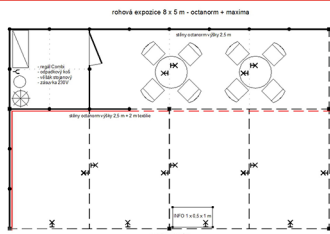

Varianta S2a – rohový

Varianta S2b - řadový

Možnost přidání textilního poutače MAXIMA 2 x 3 m a/ nebo oboustranného svítícího poutače Octalumina.

3a. rohová expozice 6 x 4 m

3b. řadová expozice 6 x 4 m

- Stavba stěn, poutač do výšky 4 m (grafika není zahrnuta v ceně)
- Zázemí 1x2 m, dveře
- Koberec volitelné barvy
- Stůl Ø 90 cm
- 4x židle
- Regál Combi
- Věšák
- Odpadkový koš
- 6x svítidlo

Stánek S3 – stánek rohový 5 x 6 m

59 200 Kč

- Stavba stěn, poutač do výšky 3,5 m (grafika není zahrnuta v ceně)
- 2x prosvětlená stěna s grafikou (mléčné plexi s potiskem)
- Zázemí 1x1 m, dveře
- Koberec volitelné barvy
- Stůl Ø 90 cm
- 4x židle
- Výstavní pult 100 x 50 x 110 cm
- Regál Combi
- Věšák
- Odpadkový koš
- 5x svítidlo

- Konstrukce MAXIMA do výšky 5 m
- Celoplošná grafika na textilií 24 m²
- Zázemí 2x2 m, dveře
- Koberec volitelné barvy 40 m²
- 2x stůl Ø 90 cm
- 8x židle
- Výstavní pult 100 x 50 x 110 cm
- Regál Combi, 4 police
- Věšák
- Odpadkový koš
- 15x svítidlo