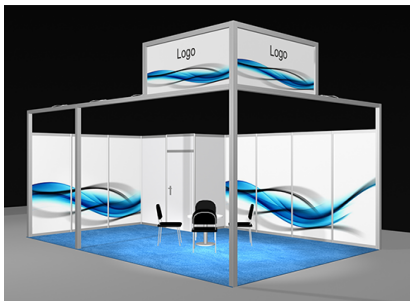

Stánek S1 – stánek rohový 8 x 5 m

42 900 Kč

- Stavba stěn a zázemí
- Poutač 2 x deska (grafika není zahrnuta v ceně, může být jen směrem do stánku)
- Koberec volitelné barvy 5 x 8 m
- Dveře shrnovací, uzamykatelné
- Infopult, v. 110 cm, s vrchní bílou deskou
- Regál skladový
- Barová židle
- Stůl Ø 90 cm
- Židle 4 x
- Věšák stěnový
- Koš odpadkový PVC
- Halogen svítidlo 2 x (nasvícení poutače)
- Bodová světla 5 x

Varianta S2a – rohový

Varianta S2b - řadový

Možnost přidání textilního poutače MAXIMA 2 x 3 m a/ nebo oboustranného svítícího poutače Octalumina.

3a. rohová expozice 6 x 4 m

3b. řadová expozice 6 x 4 m

- Stavba stěn, poutač do výšky 4 m (grafika není zahrnuta v ceně)
- Zázemí 1x2 m, dveře
- Koberec volitelné barvy
- Stůl Ø 90 cm
- 4x židle
- Regál Combi
- Věšák
- Odpadkový koš
- 6x svítidlo