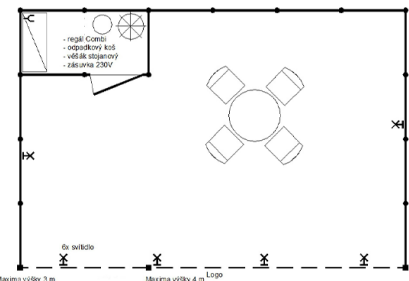

Varianta S2a – rohový

Varianta S2b - řadový

Možnost přidání textilního poutače MAXIMA 2 x 3 m a/ nebo oboustranného svítícího poutače Octalumina.

3a. rohová expozice 6 x 4 m

3b. řadová expozice 6 x 4 m

- Stavba stěn, poutač do výšky 4 m (grafika není zahrnuta v ceně)
- Zázemí 1x2 m, dveře
- Koberec volitelné barvy
- Stůl Ø 90 cm
- 4x židle
- Regál Combi
- Věšák
- Odpadkový koš
- 6x svítidlo