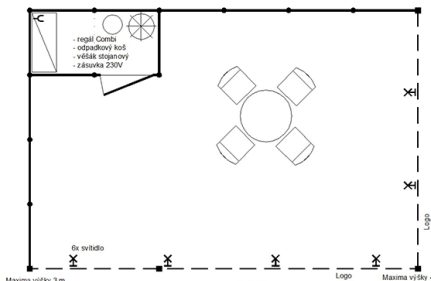

Varianta S2a – rohový

Varianta S2b - řadový

Možnost přidání textilního poutače MAXIMA 2 x 3 m a/ nebo oboustranného svítícího poutače Octalumina.

3a. rohová expozice 6 x 4 m

3b. řadová expozice 6 x 4 m

- Stavba stěn, poutač do výšky 4 m (grafika není zahrnuta v ceně)
- Zázemí 1x2 m, dveře
- Koberec volitelné barvy
- Stůl Ø 90 cm
- 4x židle
- Regál Combi
- Věšák
- Odpadkový koš
- 6x svítidlo